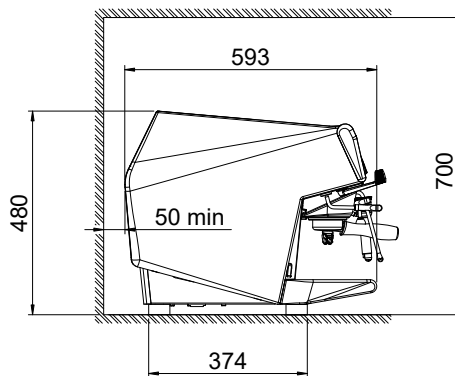

Elektricitet

Spänning:

602525 (AURA3DO) 230/400 V/3N/1N ph/50 Hz

Effekt, max:

4.8 kW

Stickkontakt typ:

Kabel utan stickpropp

Vatten

[NOT TRANSLATED]

5 / 60 °C

Viktig information

Ytermått, bredd

984 mm

Ytermått, djup

592 mm

Ytermått, höjd

490 mm

Nettovikt:

83 kg

Fraktvolym:

0.83 m³

Hållbarhetsdata

Effekt, min:

7.2 Amps