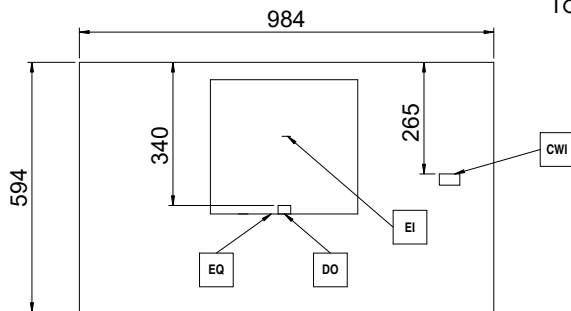

Topp

Elektricitet

Spänning:

602525 (AURA3DO) 230/400 V/3N/1N ph/50 Hz

Effekt, max:

4.8 kW

Stickkontakt typ:

Kabel utan stickpropp

Vatten

[NOT TRANSLATED]

5 / 60 °C

Viktig information

Ytermått, bredd

984 mm

Ytermått, djup

592 mm

Ytermått, höjd

490 mm

Nettovikt:

83 kg

Fraktvolym:

0.83 m³

Hållbarhetsdata

Effekt, min:

7.2 Amps