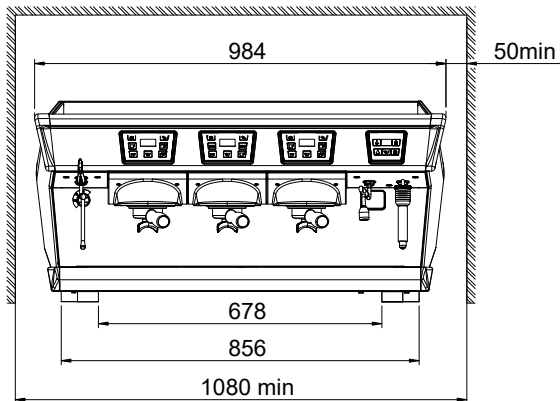

Front

Sida

Elektricitet

Spänning:

602525 (AURA3DO) 230/400 V/3N/1N ph/50 Hz

Effekt, max:

4.8 kW

Stickkontakt typ:

Kabel utan stickpropp

Vatten

[NOT TRANSLATED]

5 / 60 °C

Viktig information

Ytermått, bredd

984 mm

Ytermått, djup

592 mm

Ytermått, höjd

490 mm

Nettovikt:

83 kg

Fraktvolym:

0.83 m³

Hållbarhetsdata

Effekt, min:

7.2 Amps